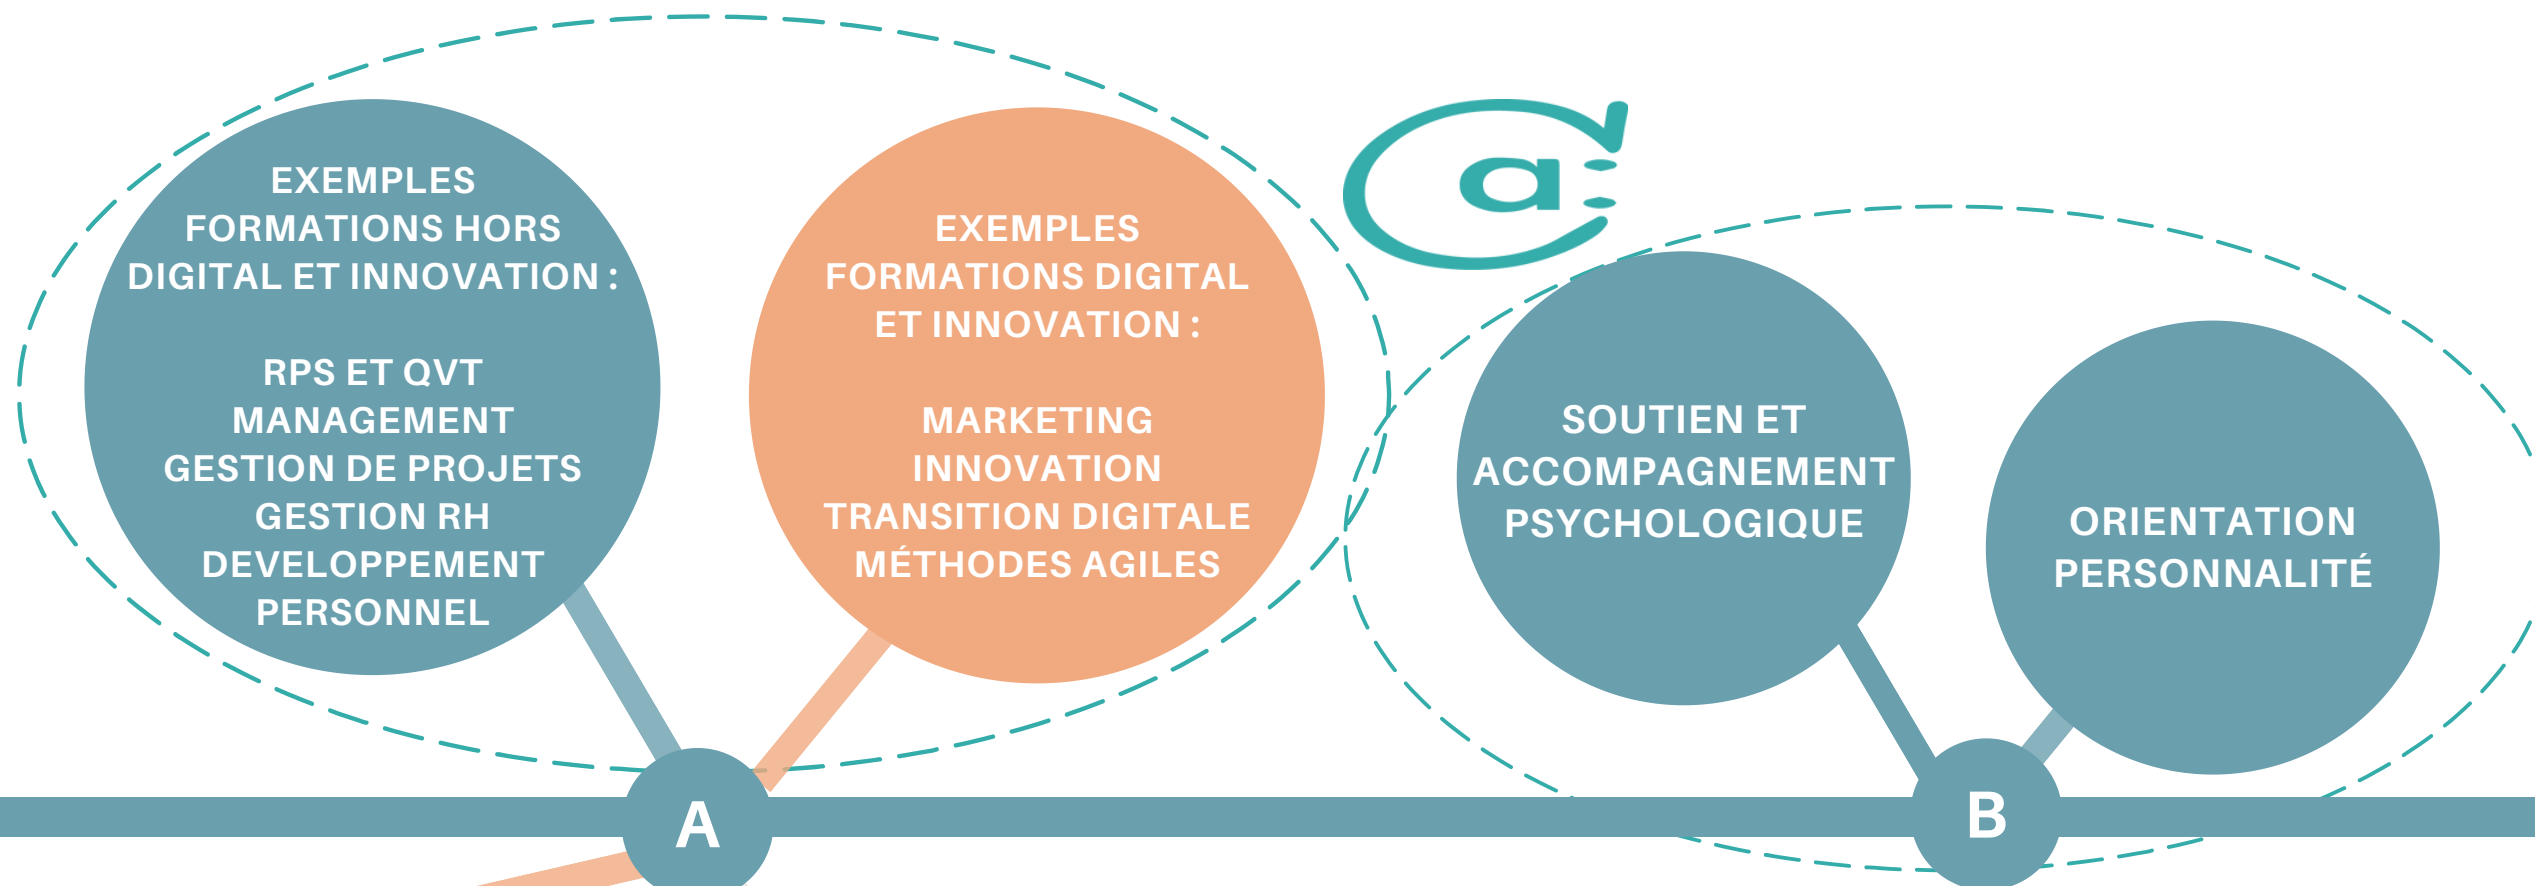

# SCHÉMA EXPLICATIF DES 2 ACTIVITÉS DE L'ENTREPRISE ALLIANCE C

FORMATION  
CONSEIL /  
ACCOMPAGNEMENT

SOUTIEN  
PSYCHOLOGIQUE

IVELTY  
(SITE INTERNET)  
CABINET DE CONSEIL ET  
AGENCE D'INNOVATION ET  
DU DIGITAL PAR LE DESIGN  
DE SERVICES D'ALLIANCE C

PLATEFORME QUI REMPLACERA  
DOCTOLIB : ACCOMPAGNEMENT  
PSYCHOLOGIQUE ET CONSEIL

PRISE DE RDV AVEC DES  
PSYCHOLOGUES